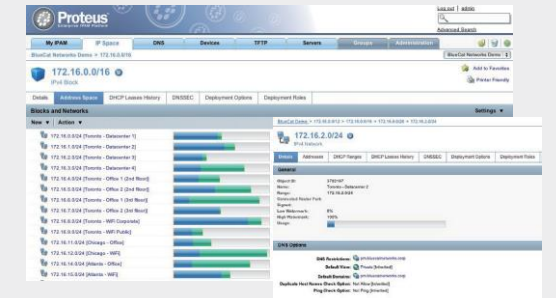

- 강력한 보안기능이 탑재된 DNS/DHCP 전용장치
- 사용자 중심의 웹 기반 GUI를 지원하여 직관적인 관리 인터페이스 제공
- 장비의 위치와 상관없이 통합 관리기능 제공
- IPv4, IPv6의 동시지원으로 모든 디바이스에 대한 추적, 관리 기능
- VoIP구성을 위한 고급 DHCP옵션, 통합된 TFTP서버 및 네트워크 시간 동기화를 위한 NTP 기능 지원
- Active Directory와 완벽한 통합, 관리기능

◆ Adonis DDI솔루션 기본구성

- 강력한 통합 IP관리 기능을 지원하는 Proteus와 연동하여 본사와 지점간의 관리/서비스를 일원화 할 수 있습니다.
- 기존 네트워크의 단절 없이 백본 스위치와의 연결을 통해 통합 IP 코어네트워크 서비스를 제공 할 수 있습니다.

02 부분별 기능

MANAGEMENT

- 100% 웹 기반 인터페이스 지원
- IPv4, IPv6 디바이스에 대한 IP관리, 추적, Discovery 기능을 통한 디바이스 발견 등 통합 IP모델링 톨 제공
- 기존 DNS/DHCP 환경을 쉽게 이전할 수 있는 마이그레이션 톨 제공

VISIBILITY

- 장비별 하드웨어 상태 실시간 확인 기능
- 장비별 각 서비스에 대한 이벤트 로그 제공
- 장비별 각 서비스에 대한 리포트 기능 제공
- 설정값에 대한 유효성을 체크 할 수 있는 검증기능 제공
- HA구성 시 로그 및 설정값에 대한 자동 백업기능 제공

CONTROL

- 트리거조를 기본으로 한 계층적 권한 관리기능
- 하위관리자의 설정변경 내용을 적용하기 위한 상위관리자의 승인시스템인 Workflow기능
- 다양한 인증시스템과의 연동을 통한 관리자 접근제어 (LDAP, Kerberos, AD, RADIUS, RSA Secure ID 연동)