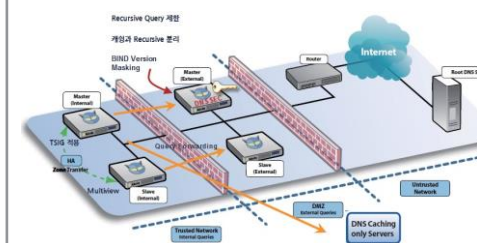

- 강력한 보안기능이 탑재된 DNS/DHCP 전용장치
- 사용자 중심의 웹 기반 GUI를 지원하여 직관적인 관리 인터페이스 제공
- 장비의 위치와 상관없이 통합 관리기능 제공
- IPv4, IPv6의 동시지원으로 모든 디바이스에 대한 추적, 관리 기능
- VoIP구성을 위한 고급 DHCP옵션, 통합된 TFTP서버 및 네트워크 시간 동기화를 위한 NTP 기능 지원
- Active Directory와 완벽한 통합, 관리기능

◆ Adonis DDI솔루션 기본구성

- 강력한 통합 IP관리 기능을 지원하는 Proteus와 연동하여 본사와 지점간의 관리/서비스를 일원화 할 수 있습니다.
- 기존 네트워크의 단절 없이 백본 스위치와의 연결을 통해 통합 IP 코어네트워크 서비스를 제공 할 수 있습니다.

02 부분별 기능

MANAGEMENT

- 100% 웹 기반 인터페이스 지원
- IPv4, IPv6 디바이스에 대한 IP관리, 추적, Discovery 기능을 통한 디바이스 발견 등 통합 IP모델링 톨 제공
- 기존 DNS/DHCP 환경을 쉽게 이전할 수 있는 마이그레이션 톨 제공

VISIBILITY

- 장비별 하드웨어 상태 실시간 확인 기능
- 장비별 각 서비스에 대한 이벤트 로그 제공
- 장비별 각 서비스에 대한 리포트 기능 제공
- 설정값에 대한 유효성을 체크 할 수 있는 검증기능 제공
- HA구성 시 로그 및 설정값에 대한 자동 백업기능 제공

CONTROL

- 트리거조를 기본으로 한 계층적 권한 관리기능
- 하위관리자의 설정변경 내용을 적용하기 위한 상위관리자의 승인시스템인 Workflow기능
- 다양한 인증시스템과의 연동을 통한 관리자 접근제어 (LDAP, Kerberos, AD, RADIUS, RSA Secure ID 연동)