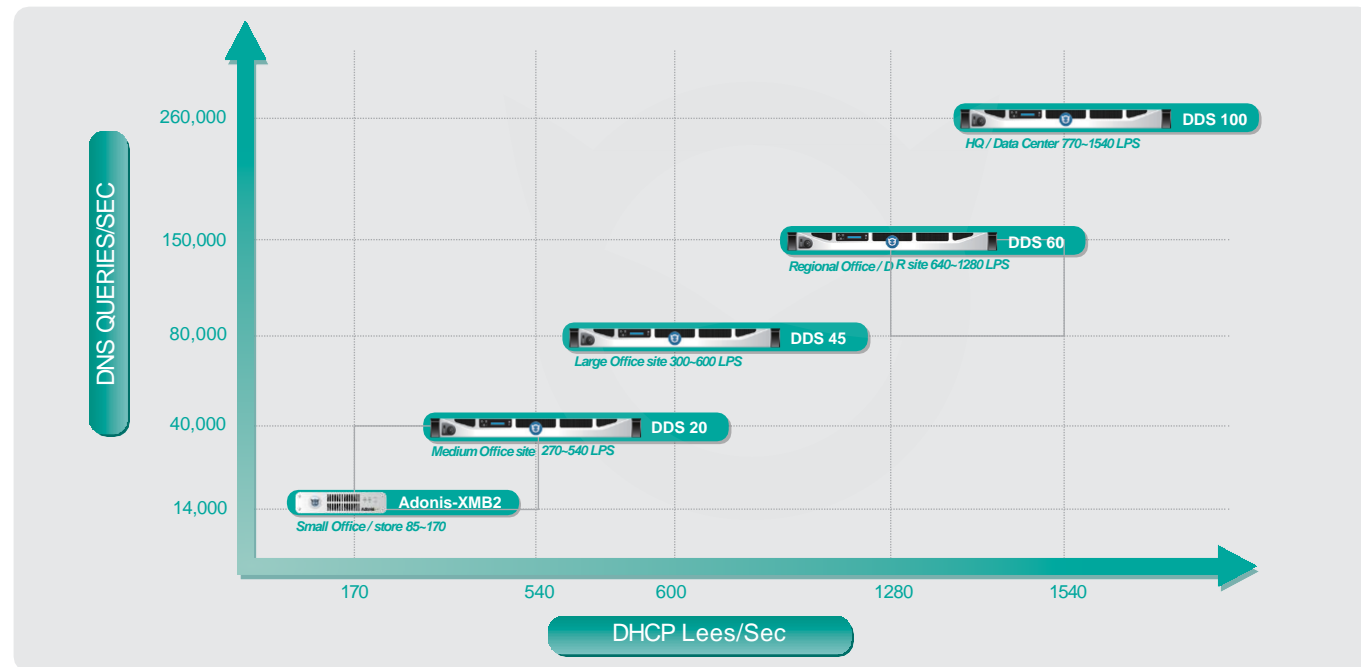

VISIBILITY

- 장비별 하드웨어 상태 실시간 확인 기능
- 장비별 각 서비스에 대한 이벤트 로그 제공
- 장비별 각 서비스에 대한 리포트 기능 제공
- 설정값에 대한 유효성을 체크 할 수 있는 검증기능 제공
- HA구성 시 로그 및 설정값에 대한 자동 백업기능 제공

CONTROL

- 트리거조를 기본으로 한 계층적 권한 관리기능
- 하위관리자의 설정변경 내용을 적용하기 위한 상위관리자의 승인시스템인 Workflow기능
- 다양한 인증시스템과의 연동을 통한 관리자 접근제어 (LDAP, Kerberos, AD, RADIUS, RSA Secure ID 연동)

DNS+DHCP+IPAM 솔루션의 통합 차세대 DDI솔루션 Adonis 시리즈

03 제품규격

(Adonis 어플라이언스 제품은 관공서 및 기업들의 규모에 맞게 다양한 모델을 제공 드립니다.)

	XMB3	DDS 25	DDS 50	DDS 75	DDS 125
NIC	10/100/1000 4Port (Service Port, HA port)	10/100/1000 4Port (Service Port, HA port)	10/100/1000 4Port (Service Port, HA port)	10/100/1000 4Port (Service Port, HA port)	10/100/1000 4Port (Service Port, HA port)
OS	자체OS	자체OS	자체OS	자체OS	자체OS
DNS 성능(QPS)	15,000QPS	60,000QPS	150,000QPS	230,000QPS	270,000QPS
DHCP 성능(LPS)	110 LPS	1000 LPS	1500 LPS	2000 LPS	2300 LPS
Form Factor	1U	1U	1U	1U	1U
PSU	DC + 12V Input (Power adapter)	350W	350W	350W	350W
전원이중화	N/A	지원	지원	지원	지원

04 제품라인업

블루캣 DDI솔루션

A New Approach to Network and Device Management

Adonis 주요기능

- 사용자의 편의성과 직관적이며 포괄적인 UI 환경을 제공하는 DNS & DHCP 전용장비
- 윈도우에는 존재하지 않는 강력한 관리 툴
- IPv4 및 IPv6 DNS/DHCP 지원
- 강력한 DNS 보안기능 제공
- 다수의 DNS/DHCP 통합관리 환경 제공
- 기존의 DNS서버와 차별화된 높은 보안성 제공