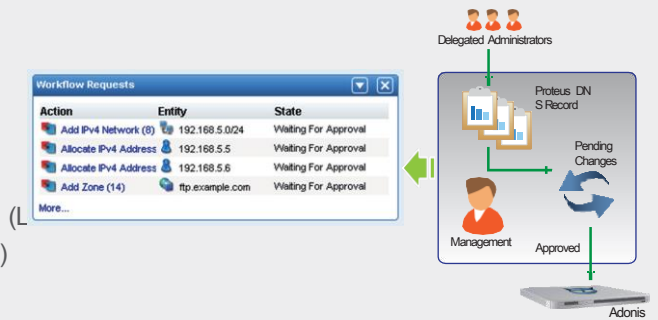

- 강력한 보안기능이 탑재된 DNS/DHCP 전용장치
- 사용자 중심의 웹 기반 GUI를 지원하여 직관적인 관리 인터페이스 제공
- 장비의 위치와 상관없이 통합 관리기능 제공
- IPv4, IPv6의 동시지원으로 모든 디바이스에 대한 추적, 관리 기능
- VoIP구성을 위한 고급 DHCP옵션, 통합된 TFTP서버 및 네트워크 시간 동기화를 위한 NTP 기능 지원
- Active Directory와 완벽한 통합, 관리기능

◆ Adonis DDI솔루션 기본구성

- 강력한 통합 IP관리 기능을 지원하는 Proteus와 연동하여 본사와 지점간의 관리/서비스를 일원화 할 수 있습니다.
- 기존 네트워크의 단절 없이 백본 스위치와의 연결을 통해 통합 IP 코어네트워크 서비스를 제공 할 수 있습니다.

02 부분별 기능

MANAGEMENT

- 100% 웹 기반 인터페이스 지원
- IPv4, IPv6 디바이스에 대한 IP관리, 추적, Discovery 기능을 통한 디바이스 발견 등 통합 IP모델링 톨 제공
- 기존 DNS/DHCP 환경을 쉽게 이전할 수 있는 마이그레이션 톨 제공

VISIBILITY

- 장비별 하드웨어 상태 실시간 확인 기능
- 장비별 각 서비스에 대한 이벤트 로그 제공
- 장비별 각 서비스에 대한 리포트 기능 제공
- 설정값에 대한 유효성을 체크 할 수 있는 검증기능 제공
- HA구성 시 로그 및 설정값에 대한 자동 백업기능 제공

CONTROL

- 트리거조를 기본으로 한 계층적 권한 관리기능
- 하위관리자의 설정변경 내용을 적용하기 위한 상위관리자의 승인시스템인 Workflow기능
- 다양한 인증시스템과의 연동을 통한 관리자 접근제어 (LDAP, Kerberos, AD, RADIUS, RSA Secure ID 연동)