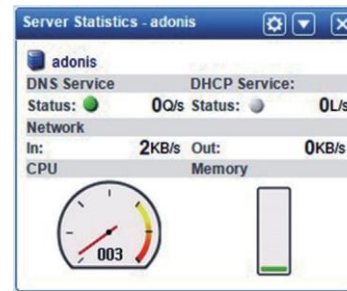

- 강력한 보안기능이 탑재된 DNS/DHCP 전용장치
- 사용자 중심의 웹 기반 GUI를 지원하여 직관적인 관리 인터페이스 제공
- 장비의 위치와 상관없이 통합 관리기능 제공
- IPv4, IPv6의 동시지원으로 모든 디바이스에 대한 추적, 관리 기능
- VoIP구성을 위한 고급 DHCP옵션, 통합된 TFTP서버 및 네트워크 시간 동기화를 위한 NTP 기능 지원
- Active Directory와 완벽한 통합, 관리기능

◆ Adonis DDI솔루션 기본구성

- 강력한 통합 IP관리 기능을 지원하는 Proteus와 연동하여 본사와 지점간의 관리/서비스를 일원화 할 수 있습니다.
- 기존 네트워크의 단절 없이 백본 스위치와의 연결을 통해 통합 IP 코어네트워크 서비스를 제공 할 수 있습니다.

02 부분별 기능

MANAGEMENT

- 100% 웹 기반 인터페이스 지원
- IPv4, IPv6 디바이스에 대한 IP관리, 추적, Discovery 기능을 통한 디바이스 발견 등 통합 IP모델링 톨 제공
- 기존 DNS/DHCP 환경을 쉽게 이전할 수 있는 마이그레이션 톨 제공

VISIBILITY

- 장비별 하드웨어 상태 실시간 확인 기능
- 장비별 각 서비스에 대한 이벤트 로그 제공
- 장비별 각 서비스에 대한 리포트 기능 제공
- 설정값에 대한 유효성을 체크 할 수 있는 검증기능 제공
- HA구성 시 로그 및 설정값에 대한 자동 백업기능 제공

CONTROL

- 트리거조를 기본으로 한 계층적 권한 관리기능
- 하위관리자의 설정변경 내용을 적용하기 위한 상위관리자의 승인시스템인 Workflow기능
- 다양한 인증시스템과의 연동을 통한 관리자 접근제어 (LDAP, Kerberos, AD, RADIUS, RSA Secure ID 연동)