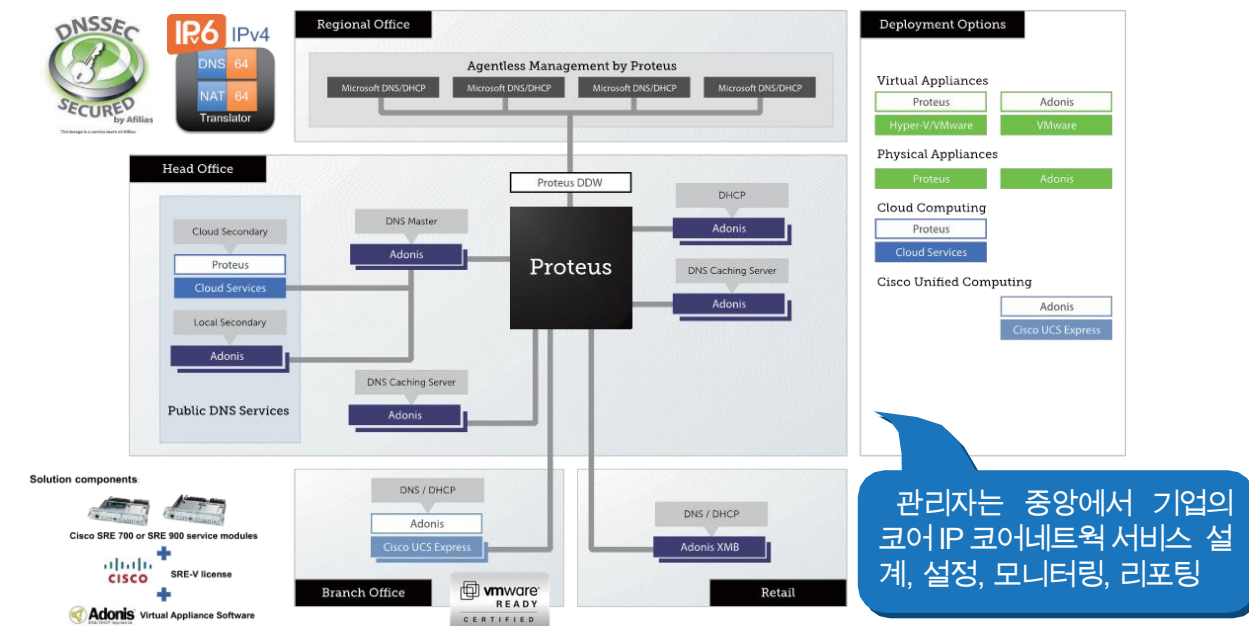

DNS+DHCP+IPAM 솔루션의 통합 차세대 DDI솔루션 Adonis 시리즈

01 제품개요

◆ Adonis DDI솔루션

Adonis Series는 Secure DNS/DHCP 전용제품으로 강력한 보안과 운영의 편리성, 사용자 중심의 인터페이스를 제공하며 통합관리솔루션인 Proteus 제품과 연동되어 통합 관리 할 수 있는 코어네트워크 서비스를 제공합니다.

◆ Adonis DDI솔루션의 특징

- 강력한 보안기능이 탑재된 DNS/DHCP 전용장치
- 사용자 중심의 웹 기반 GUI를 지원하여 직관적인 관리 인터페이스 제공
- 장비의 위치와 상관없이 통합 관리기능 제공
- IPv4, IPv6의 동시지원으로 모든 디바이스에 대한 추적, 관리 기능
- VoIP구성을 위한 고급 DHCP옵션, 통합된 TFTP서버 및 네트워크 시간 동기화를 위한 NTP 기능 지원
- Active Directory와 완벽한 통합, 관리기능

◆ Adonis DDI솔루션 기본구성

- 강력한 통합 IP관리 기능을 지원하는 Proteus와 연동하여 본사와 지점간의 관리/서비스를 일원화 할 수 있습니다.
- 기존 네트워크의 단절 없이 백본 스위치와의 연결을 통해 통합 IP 코어네트워크 서비스를 제공 할 수 있습니다.

02 부분별 기능

MANAGEMENT

- 100% 웹 기반 인터페이스 지원
- IPv4, IPv6 디바이스에 대한 IP관리, 추적, Discovery 기능을 통한 디바이스 발견 등 통합 IP모델링 톨 제공
- 기존 DNS/DHCP 환경을 쉽게 이전할 수 있는 마이그레이션 톨 제공

VISIBILITY

- 장비별 하드웨어 상태 실시간 확인 기능
- 장비별 각 서비스에 대한 이벤트 로그 제공
- 장비별 각 서비스에 대한 리포트 기능 제공
- 설정값에 대한 유효성을 체크 할 수 있는 검증기능 제공
- HA구성 시 로그 및 설정값에 대한 자동 백업기능 제공

CONTROL

- 트리거조를 기본으로 한 계층적 권한 관리기능
- 하위관리자의 설정변경 내용을 적용하기 위한 상위관리자의 승인시스템인 Workflow기능
- 다양한 인증시스템과의 연동을 통한 관리자 접근제어 (LDAP, Kerberos, AD, RADIUS, RSA Secure ID 연동)